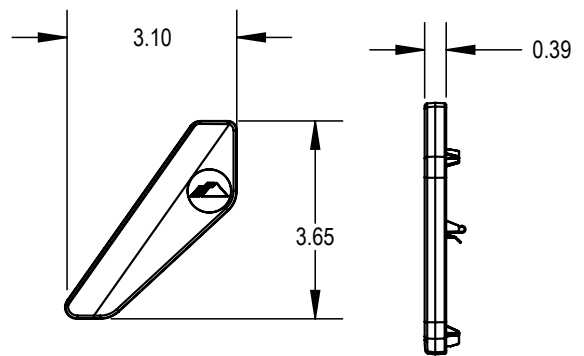

CONTOUR END CAPS (L-R PAIR)

ITEM NO	DESCRIPTION	QTY IN KIT
1	CONTOUR END CAPS (L-R PAIR)	1(Pair)

Part Number	Description
CTR-CAP-01-B1	CONTOUR END CAPS (L-R PAIR)

1) Contour End Cap, Left

2) Contour End Cap, Right