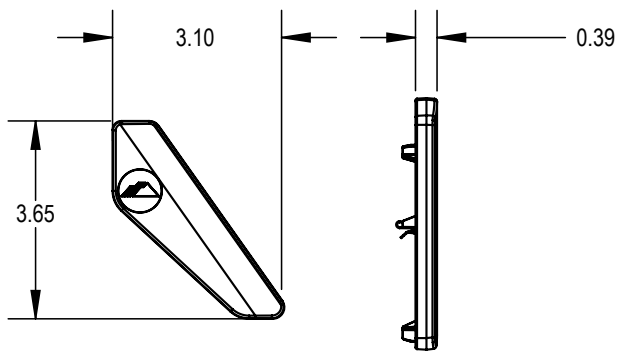

CONTOUR END CAPS (L-R PAIR)

ITEM NO	DESCRIPTION	QTY IN KIT
1	CONTOUR END CAPS (L-R PAIR)	1(Pair)

Part Number	Description
CTR-CAP-01-B1	CONTOUR END CAPS (L-R PAIR)

1) Contour End Cap, Left

2) Contour End Cap, Right